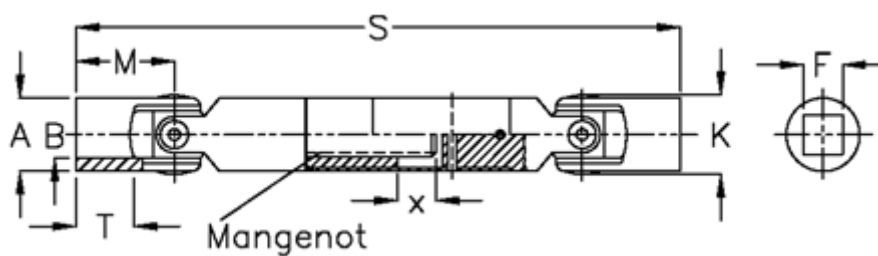

Varenummer: 077631042
Beskrivelse: Krydsled med udtræk 0.763.104.002
S=505 X=100 Firkant 32H9, glideleje

Mål

A	= 63
F	= 32
M	= 83
Mangenot	= 6x36x42
MD max. Nm	= 450
s	= 505
T	= 50
x	= 100